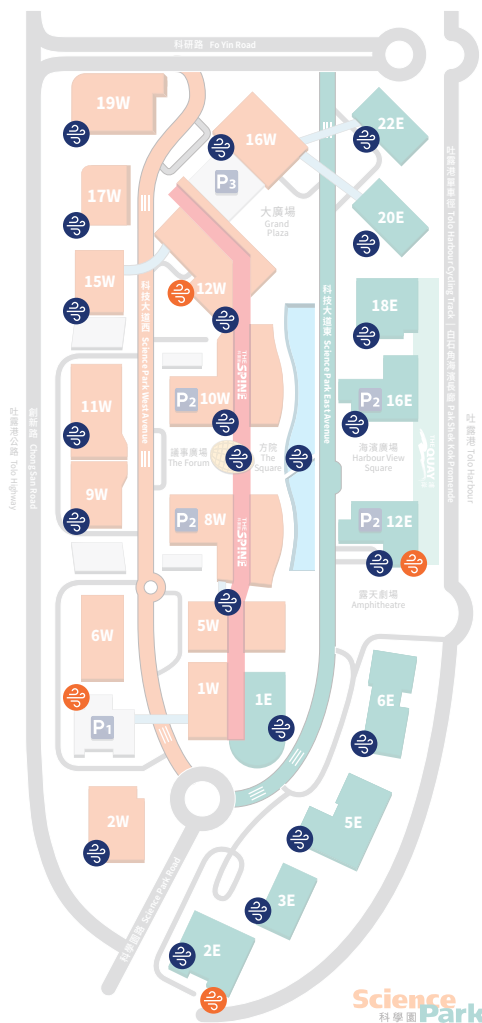

#### Location

- 5W Building Male Toilet - G/F
- 8W Building Female Toilet - 2/F
- 10W Building Male Toilet - G/F
- 12W Building Female Toilet - G/F
- 1W Building Restaurant Kitchen
- 12W Restaurant Kitchen
- 3E Building Pantry - 2/F
- 12E Building Pantry - 1/F
- 22E Building Pantry - 3/F
- 3E Building Male Toilet - 2/F
- 12E Building Female Toilet - G/F
- 22E Building Male Toilet - 3/F
- 9W Building Pantry - 2/F
- 15W Building Pantry - 8/F
- 19W Building Pantry - 2/F
- 9W Building Female Toilet - 2/F
- 15W Building Male Toilet - 8/F
- 16W Building Female Toilet - 3/F
- 18E Building Pantry - 1/F
- 16W Building Pantry - 3/F
- ClubHouse Male Shower Room - 1/F
- ClubHouse Female Shower Room - 1/F

#### 地點

- 5W 大樓地下男洗手間
- 8W 大樓2樓女洗手間
- 10W 大樓地下男洗手間
- 12W 大樓地下女洗手間
- 1W 大樓酒樓廚房
- 12W 大樓酒樓廚房
- 3E 大樓2樓茶水間
- 12E 大樓1樓茶水間
- 22E 大樓3樓茶水間
- 3E 大樓2樓男洗手間
- 12E 大樓地下女洗手間
- 22E 大樓3樓男洗手間
- 9W 大樓2樓茶水間
- 15W 大樓8樓茶水間
- 19W 大樓2樓茶水間
- 9W 大樓2樓女洗手間
- 15W 大樓8樓男洗手間
- 16W 大樓3樓女洗手間
- 18E 大樓1樓茶水間
- 16W 大樓3樓茶水間
- 科學園會所1樓男淋浴室
- 科學園會所1樓女淋浴室

## 科學園俯瞰圖

### Science Park Location Map